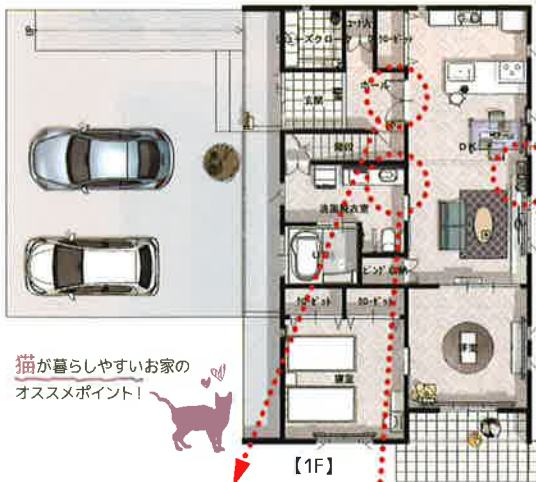

D-Style+ (プラス)

専用サイトは
コチラ

<http://design-d.jp/dstyleplus/>

「D-Style+ (プラス)」は

スマホからブラウザ上で簡単に操作出来るプラン作成ツールです。
希望の広さやスタイル、グレードを選択するだけで
プランとモデルハウスが完成！24時間365日いつでも無料でVR内見できます！
さらに該当の項目をクリックするだけで建物の概算見積もりもWEB上で確認できます。

PLAN#004 102.68㎡(31.05坪)の場合

猫が暮らしやすいお家の
オススメポイント！

玄関に通ずるドアはガラス入りに。
ドアを開ける前に姿を確認出来る
ので脱走防止になります。

壁のトンネルをくぐって猫用トイレへ。
扉を開け閉める必要がないので
建具や壁紙を傷めません。

【小屋裏】

キャットステップを取り付けられるよう
窓は配置や大きさを検討。
壁下地も忘れずに…。

お好みのテイストと11項目のグレードを選択するだけ！