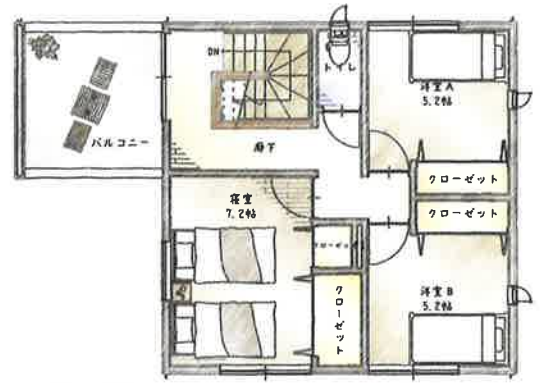

イベント会場

model house  
concept

はれまち土橋モデルハウス “大人がかわいい、グレイジュモダンの家。”

「シンプルモダン」をテーマとし、トレンドのくすみカラーでコーディネートした“大人がかわいい家”。洗練されたデザインと機能性が調和し、快適な暮らしを演出します。2階は、家族が落ち着けるプライベート空間を意識してドアや床色を変えています。異なる2つのシンプルモダン空間を、どうぞ現地にてご体感ください。

1st Floor

2nd Floor

※全て現地撮影写真

LDK

通常の木造建築では難しい、広々とした5m×7mの柱のない大空間。LDKを中心に水廻りをまとめた、スムーズな動線です。

キッチン

「隠す収納」と「見せる収納」、どちらも取り入れたキッチン。インテリアを楽しみながら、機能性も兼ね備えました。

バルコニー