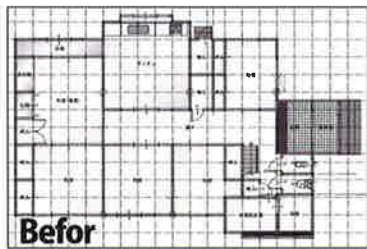

新しい生活様式相談会

8/1 土 2 日 10:00 ~ 16:00

家'Sハセガワが提案する
With コロナ時代の新たな住まい方

コロナ禍の住宅事情

1. ウイルス対策が徹底される
2. 外出が減りリフレッシュもあまりできなくなった
3. ストレスがたまる
4. テレワークやリモート授業等、家にいる時間が増える
5. 家族と接触する機会が増える
6. 家で食事をする機会の増加

With コロナ LifeStyle

キッチン

対面キッチンにして
ご家族で楽しく
料理ができるように
¥2,400,000~

ウッドデッキ

デッキをつくって庭
でBBQ！まわりに
植栽があると◎
¥150,000~

家事動線

洗濯をして、干して、畳む1連
の流れを1階だけで完結できる
効率的な家事動線！
¥400,000~

ダイニング

子ども達の学習スペース
収納も計画して片付けも習慣化
¥100,000~

玄関

宅配ボックスを設置して
人との接触を最低限に
¥100,000~

手洗い

玄関から入ってすぐに
手洗い・うがいができる
ように手洗い器の設置
¥200,000~