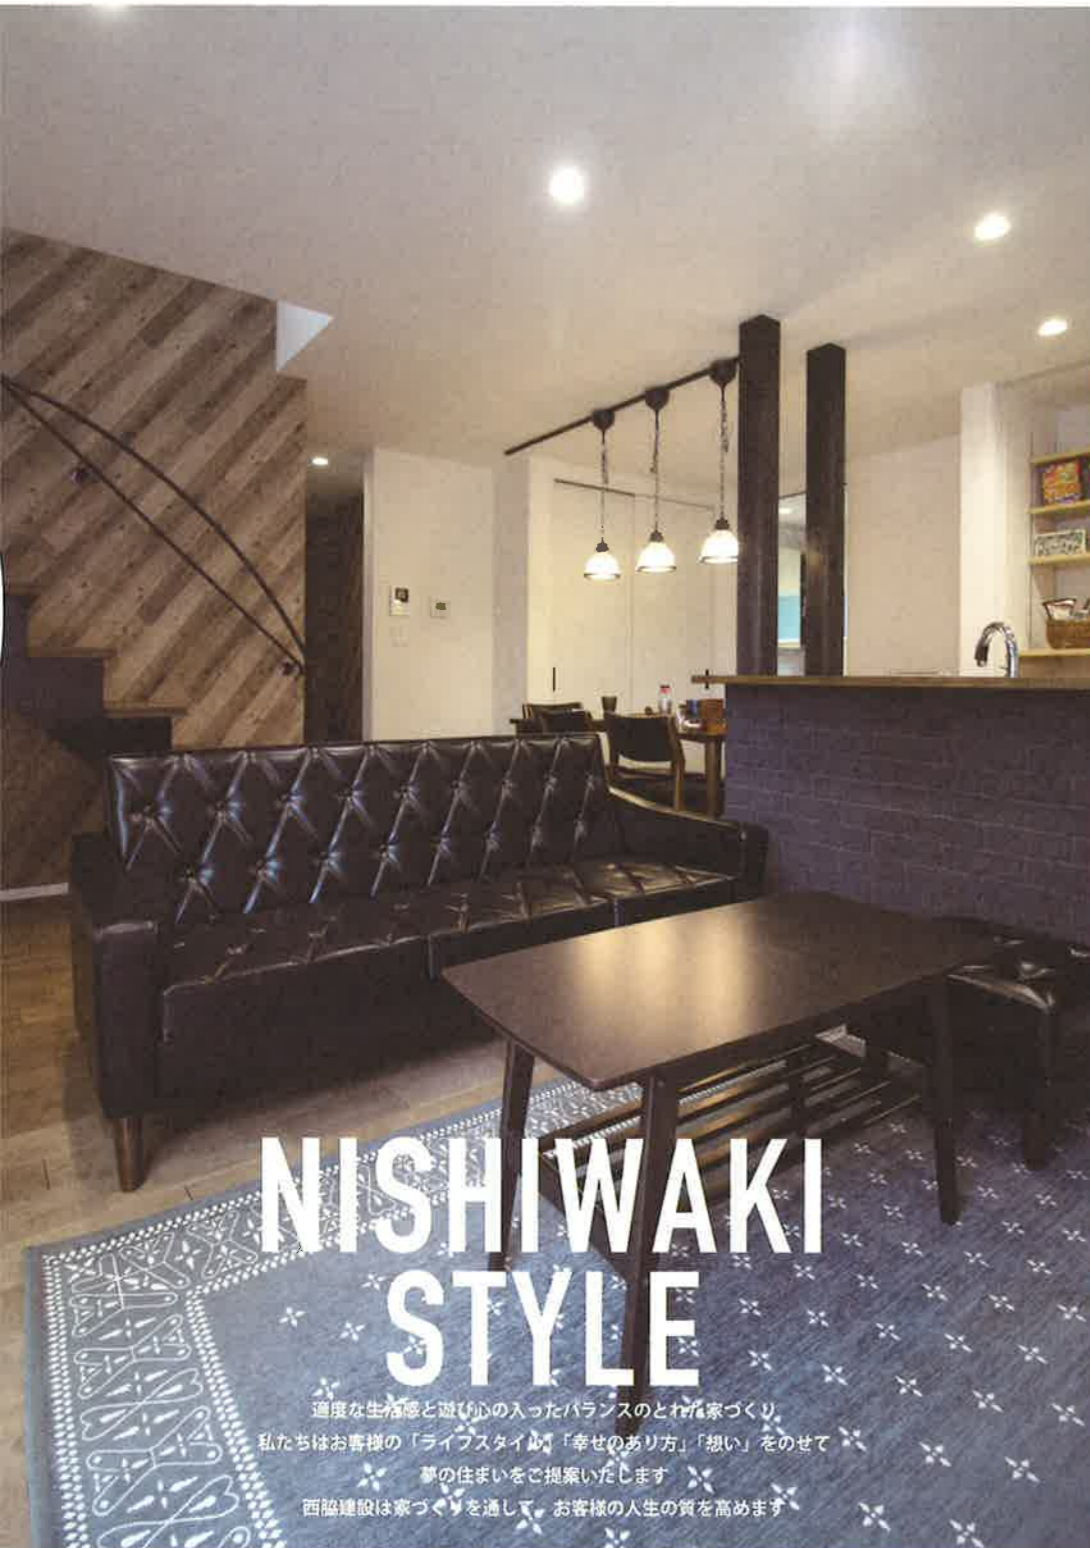

素敵な雑貨販売も開催しております。

nishiwaki
Architect:Base

かっこいいを楽しむ。

NISHIWAKI STYLE

適度な生活感と遊び心が入ったバランスのとれた家づくり
私たちはお客様の「ライフスタイル」「幸せのあり方」「想い」をのせて
夢の住まいをご提案いたします
西脇建設は家づくりを通して、お客様の人生の質を高めます

車が好き。休日は思う存分車を楽しむ。

憧れの暮らしを実現したプラン